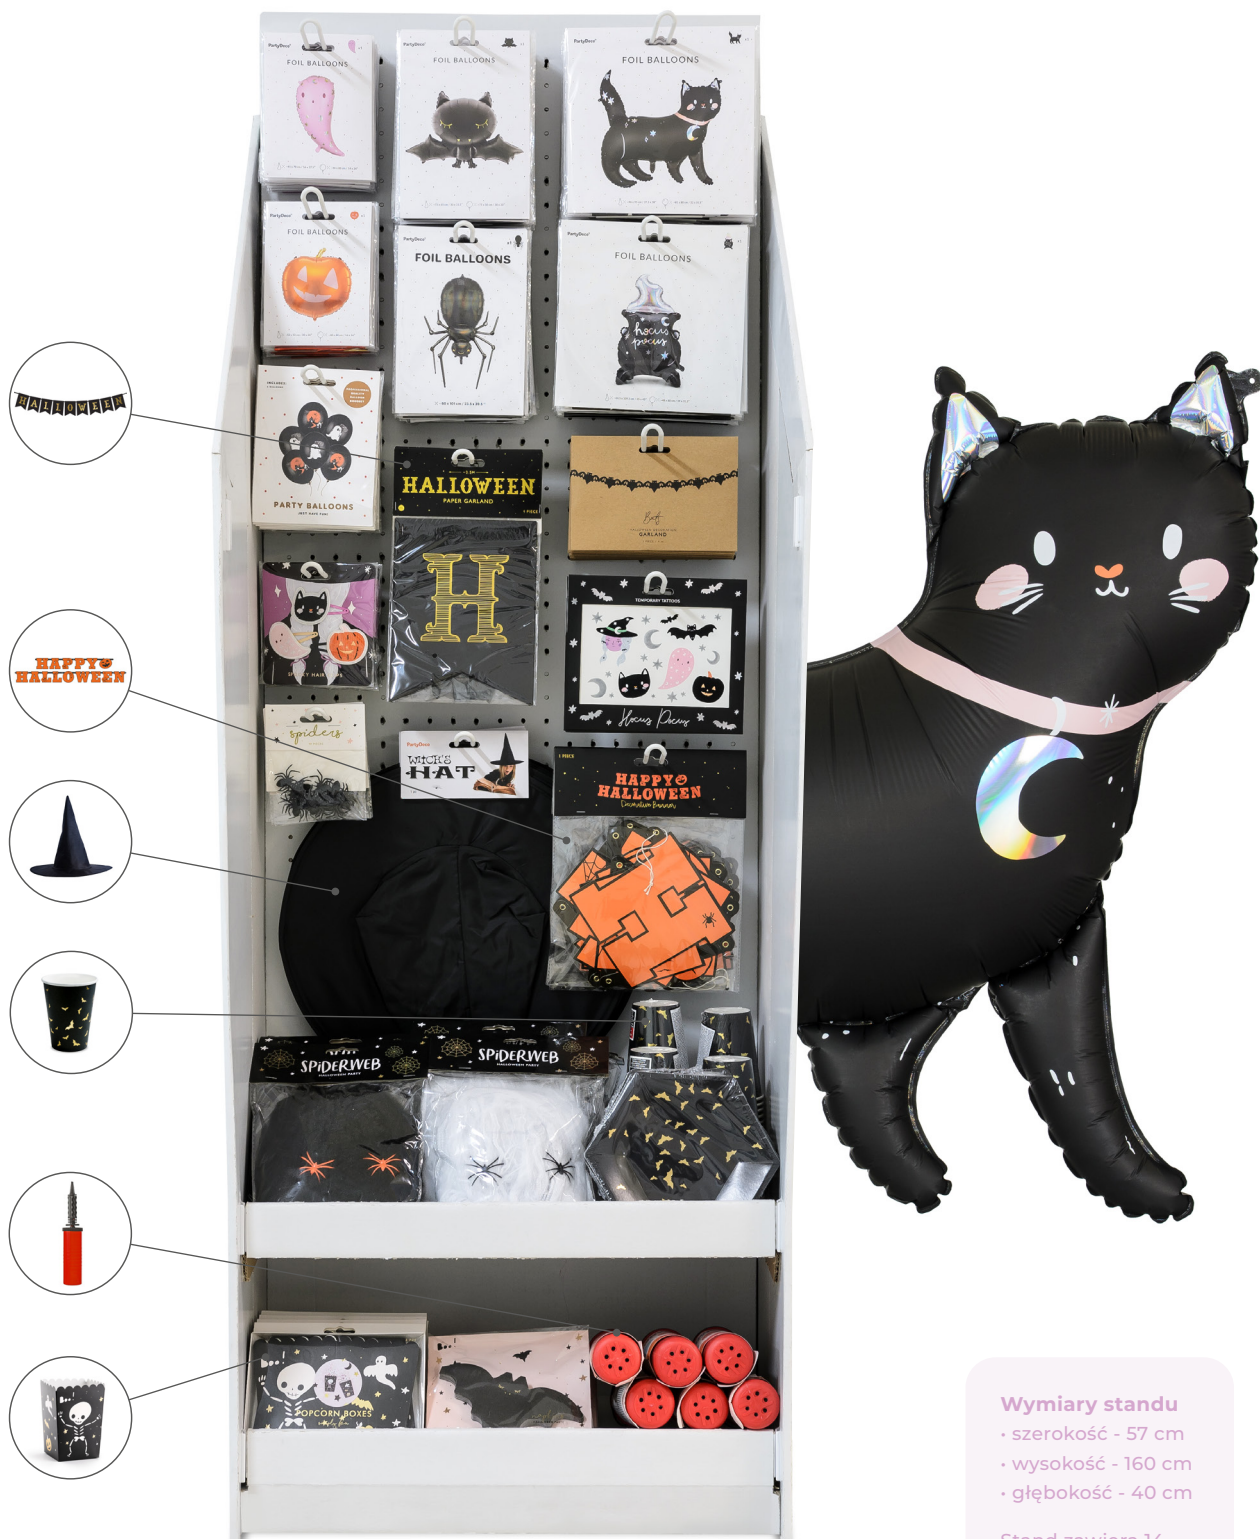

## Wymiary standu

- szerokość - 57 cm
- wysokość - 160 cm
- głębokość - 36 cm

Stand zawiera 22 haków - HAK-15-008

# Stand Wieczór Panieński

**Wymiary standu**  
 • szerokość - 57 cm  
 • wysokość - 160 cm  
 • głębokość - 36 cm

Stand zawiera 17  
 haków - HAK-15-008

# Stand Weselny

**Wymiary standu**  
 • szerokość - 57 cm  
 • wysokość - 160 cm  
 • głębokość - 36 cm

Stand zawiera 19  
 haków - HAK-15-008

# Stand Halloween 1

**Wymiary standu**  
 · szerokość - 57 cm  
 · wysokość - 160 cm  
 · głębokość - 40 cm

Stand zawiera 14  
 haków - HAK-15-008