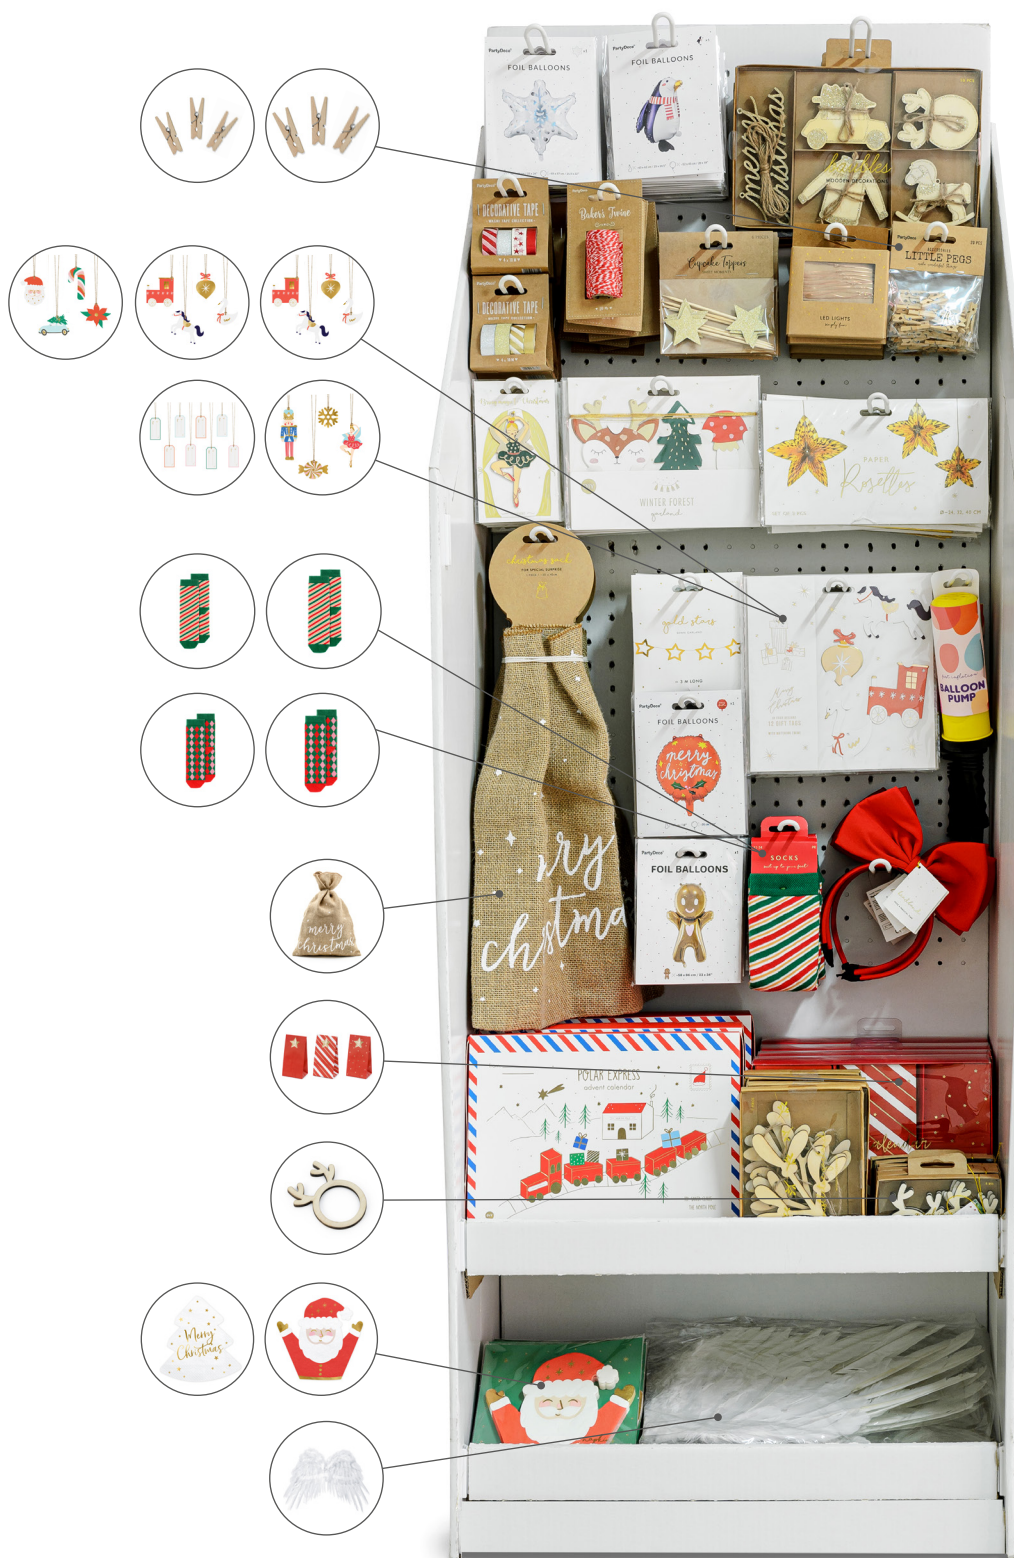

Stand Bożonarodzeniowy 4

Wymiary standu

- szerokość - 57 cm
- wysokość - 160 cm
- głębokość - 40 cm

Stand zawiera 20 haków - HAK-15-008